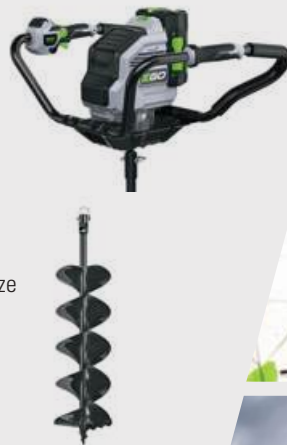

INTELLIGENTE TECHNOLOGIE IMMER UND ÜBERALL

Erdbohrgerät PHA7400E

Motor Elektro (Akku)
Lieferumfang ohne Bohraufsätze
Art-Nr. 1003327
Verkaufspreis Fr. 420.00